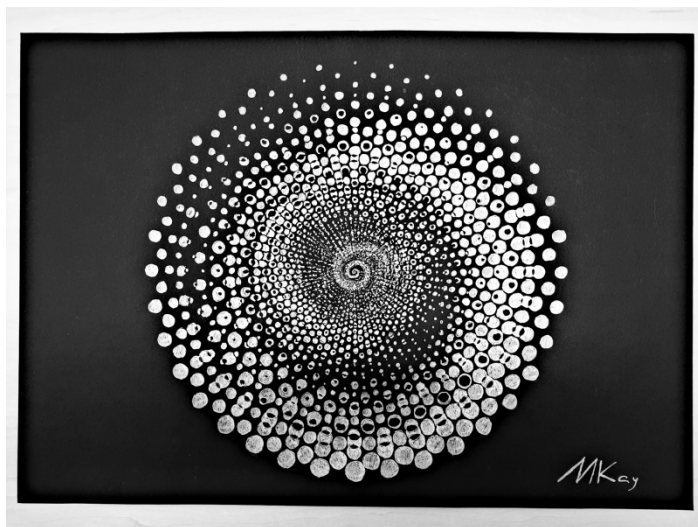

Dal 4 al 28 gennaio 2023, l’opera “La vie de la terre” è stata video esposta presso la galleria d’Arte Espace Art Gallery di Bruxelles.

“Dedalo”
Disegno a penna gel bianca e
nera su foglio nero 500 mm x
800.

“Whirling 1”
Disegno a penna gel bianca e
nera su foglio nero 400 mm x
600.

“Whirling 2”
Disegno a penna gel bianca e
nera su foglio nero 400 mm x
600 mm.

“Metropolitana”
Disegno a penna gel bianca e
nera su foglio A3 nero 297 mm x
420 mm che rappresenta la mia
poesia “Ombre” scritta a destra.

“Soffione”
Disegno a penna gel bianca e
nera su foglio A3 nero 420 mm x
297 mm.

"Il Vortice"
Disegno a penna gel bianca e
nera su foglio A3 nero 420 mm x
297 mm.

“La scala”
Disegno a penna gel bianca e
nera su foglio A3 nero 297 mm x
420 mm.