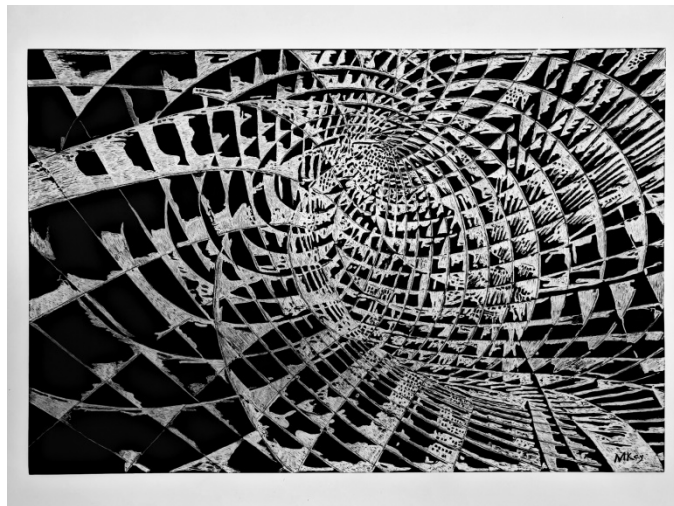

“The Net”

**Disegno a penna gel bianca e
nera su foglio nero 400 mm x
600 mm.**