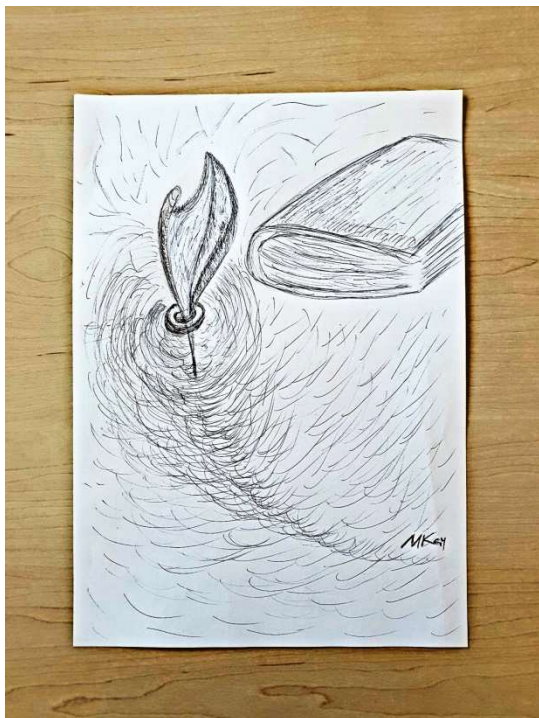

“Omaggio a Lucio Dalla”
Disegno a penna gel bianca e
nera su foglio A4 nero 210 mm x
297 mm.

“Il contrabbassista”
Disegno a penna gel bianca e
nera su foglio A4 nero 210 mm x
297 mm.

“Il gatto e la luna”
Disegno a penna gel bianca e
nera su foglio A4 nero 210 mm x
297 mm.

“Il re della foresta”
Disegno a penna gel bianca e
nera su foglio A4 nero 210 mm x
297 mm.

"Io"
Disegno a penna gel nera su
foglio A4 bianco 210 mm x 297
mm.

“Pensieri in poesie”
Disegno a penna gel nera su
foglio A4 bianco 210 mm x 297
mm.