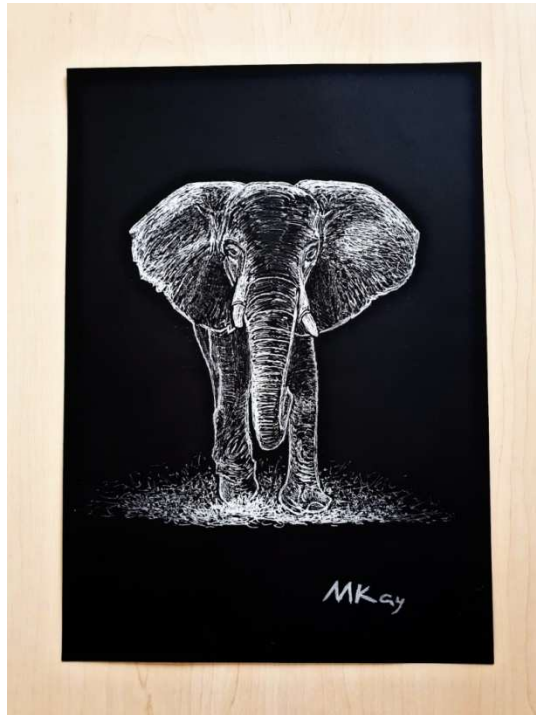

“Il labirinto della vita”
4 disegni a penna gel bianca e
nera su fogli A4 nero 210 mm x
297 mm, attaccati su cartoncino
nero 700 mm x 800 mm
integrati con mia poesia a tema.

*Linee e ombre
tinte e luci
solidamente impresse*

*condizionati dal momento.
Impronta di una vita
che nessuno mai ricalcherà.*

NK-07

Ricordi

*si plasmano in ricordi.
Ruotolano
nella solitudine del tempo
Rinfioccano*

NK-08

“Ricordi”
4 disegni a penna gel bianca e
nera su fogli A4 nero 210 mm x
297 mm, attaccati su cartoncino
nero 800 mm x 700 mm
integrati con mia poesia a tema.

“La Zebra”
Disegno a penna gel bianca e
nera su foglio A4 nero 210 mm x
297 mm.

“Il Gorilla”
Disegno a penna gel bianca e
nera su foglio A4 nero 210 mm x
297 mm.

“La Tigre”
Disegno a penna gel bianca e
nera su foglio A4 nero 210 mm x
297 mm.