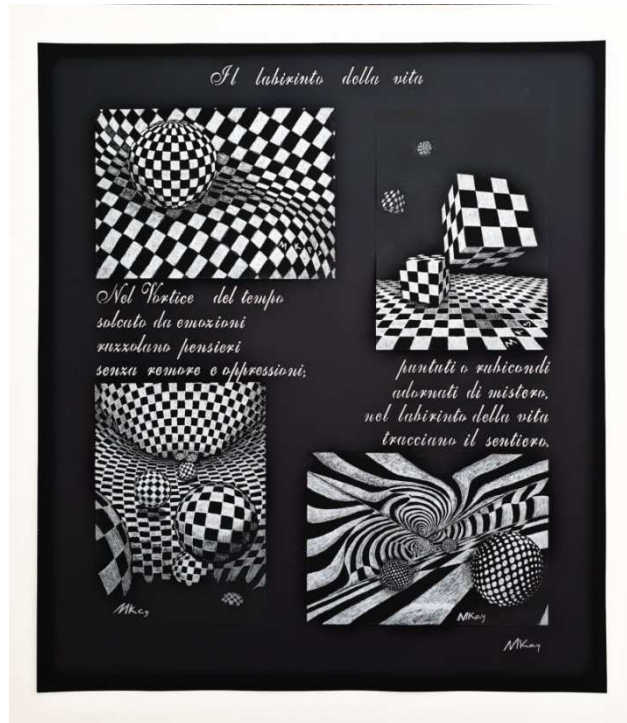

“Whirling 1”
Disegno a penna gel bianca e
nera su foglio nero 400 mm x
600.

“Whirling 2”
Disegno a penna gel bianca e
nera su foglio nero 400 mm x
600 mm.

“Metropolitana”
Disegno a penna gel bianca e
nera su foglio A3 nero 297 mm x
420 mm che rappresenta la mia
poesia “Ombre” scritta a destra.

“Soffione”
Disegno a penna gel bianca e
nera su foglio A3 nero 420 mm x
297 mm.

"Il Vortice"
Disegno a penna gel bianca e
nera su foglio A3 nero 420 mm x
297 mm.

“La scala”
Disegno a penna gel bianca e
nera su foglio A3 nero 297 mm x
420 mm.

“Smaug”
Disegno a penna gel bianca e
nera su foglio A3 nero 297 mm x
420 mm.

“The cheeky gorilla”
Disegno a penna gel bianca e
nera su foglio A3 nero 420 mm x
297 mm.

“La vie de la terre”
Disegno a penna gel bianca e
nera su cartoncino nero 780mm
x 500 mm che rappresenta la
mia poesia tradotta in francese.
Il desiderio di una vita di rispetto
tra uomini e animali immersi
nella natura che ci circonda
priva di inquinamento.

“Il labirinto della vita”
4 disegni a penna gel bianca e
nera su fogli A4 nero 210 mm x
297 mm, attaccati su cartoncino
nero 700 mm x 800 mm
integrati con mia poesia a tema.

*Linee e ombre
tinte e luci
solidamente impresse*