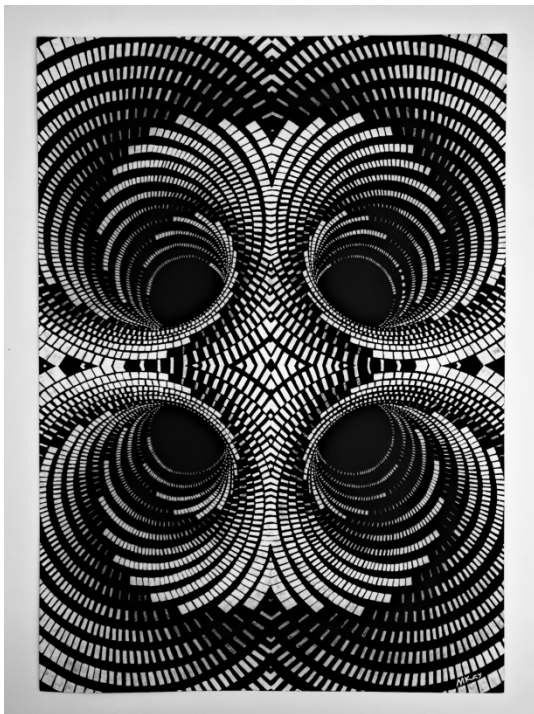

Dal 4 al 28 gennaio 2023, l’opera “La vie de la terre” è stata video esposta presso la galleria d’Arte Espace Art Gallery di Bruxelles.

“Dedalo”
Disegno a penna gel bianca e
nera su foglio nero 500 mm x
800.

“Intrecci”
Disegno a penna gel bianca e
nera su foglio nero 500 mm x
800.

“The Net”

**Disegno a penna gel bianca e
nera su foglio nero 400 mm x
600 mm.**

“Jazz”
Disegno a penna gel bianca e
nera su foglio A3 nero 420 mm x
297.

“Whirling 1”
Disegno a penna gel bianca e
nera su foglio nero 400 mm x
600.

“Whirling 2”
Disegno a penna gel bianca e
nera su foglio nero 400 mm x
600 mm.

“Metropolitana”
Disegno a penna gel bianca e
nera su foglio A3 nero 297 mm x
420 mm che rappresenta la mia
poesia “Ombre” scritta a destra.