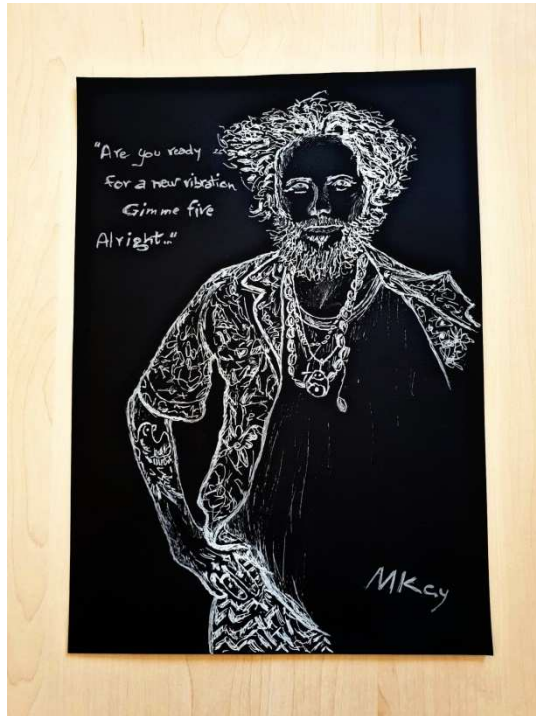

“Omaggio a Jovanotti”
Disegno a penna gel bianca e
nera su foglio A4 nero 210 mm x
297 mm.