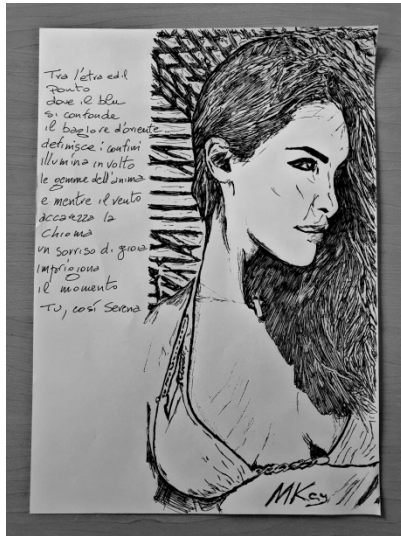

**“Omaggio alla mia musa”
Disegno a penna gel nera su
foglio A4 bianco 297 mm x 210
mm. A sinistra la poesia per lei.**