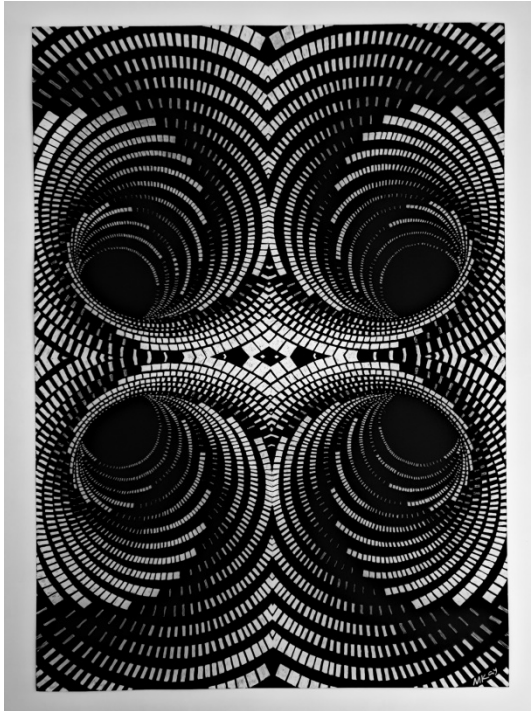

Dal 4 al 28 gennaio 2023, l’opera “La vie de la terre” è stata video esposta presso la galleria d’Arte Espace Art Gallery di Bruxelles.

“Dedalo”
Disegno a penna gel bianca e
nera su foglio nero 500 mm x
800.

“Intrecci”
Disegno a penna gel bianca e
nera su foglio nero 500 mm x
800.

“The Net”

**Disegno a penna gel bianca e
nera su foglio nero 400 mm x
600 mm.**

“Jazz”
Disegno a penna gel bianca e
nera su foglio A3 nero 420 mm x
297.

“Whirling 1”
Disegno a penna gel bianca e
nera su foglio nero 400 mm x
600.

“Whirling 2”
Disegno a penna gel bianca e
nera su foglio nero 400 mm x
600 mm.

“Metropolitana”
Disegno a penna gel bianca e
nera su foglio A3 nero 297 mm x
420 mm che rappresenta la mia
poesia “Ombre” scritta a destra.