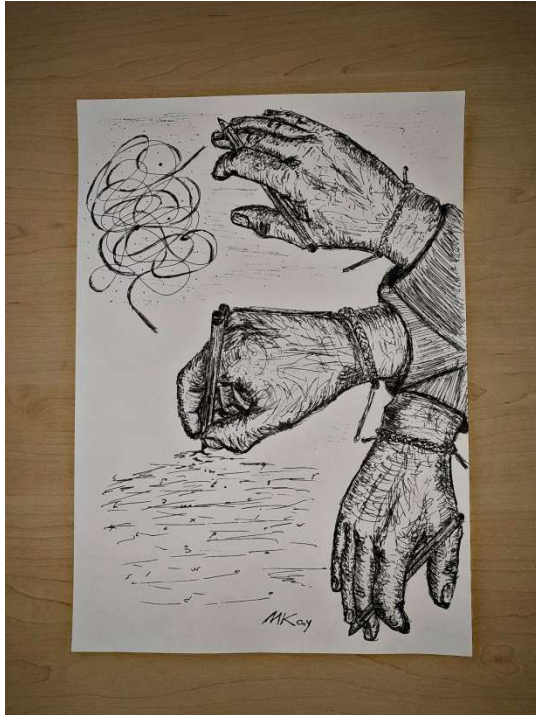

"Io"
Disegno a penna gel nera su
foglio A4 bianco 210 mm x 297
mm.