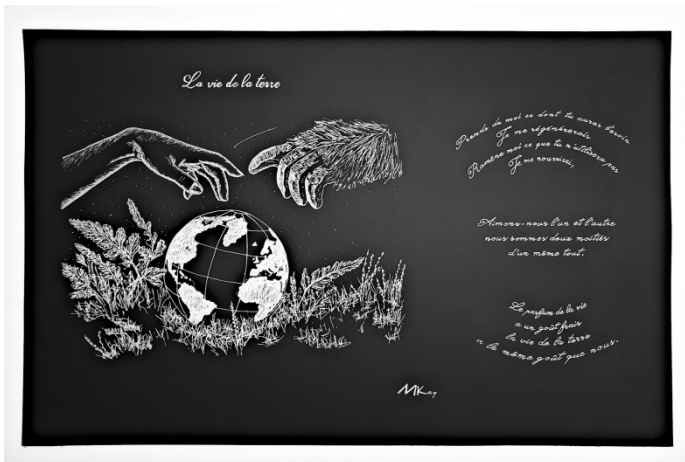

“Soffione”
Disegno a penna gel bianca e
nera su foglio A3 nero 420 mm x
297 mm.

"Il Vortice"
Disegno a penna gel bianca e
nera su foglio A3 nero 420 mm x
297 mm.

“La scala”
Disegno a penna gel bianca e
nera su foglio A3 nero 297 mm x
420 mm.

“Smaug”
Disegno a penna gel bianca e
nera su foglio A3 nero 297 mm x
420 mm.

“The cheeky gorilla”
Disegno a penna gel bianca e
nera su foglio A3 nero 420 mm x
297 mm.

“La vie de la terre”
Disegno a penna gel bianca e
nera su cartoncino nero 780mm
x 500 mm che rappresenta la
mia poesia tradotta in francese.
Il desiderio di una vita di rispetto
tra uomini e animali immersi
nella natura che ci circonda
priva di inquinamento.