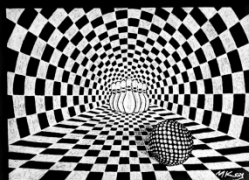

“Soffione”
Disegno a penna gel bianca e
nera su foglio A3 nero 420 mm x
297 mm.

"Il Vortice"
Disegno a penna gel bianca e
nera su foglio A3 nero 420 mm x
297 mm.

“La scala”
Disegno a penna gel bianca e
nera su foglio A3 nero 297 mm x
420 mm.

“Smaug”
Disegno a penna gel bianca e
nera su foglio A3 nero 297 mm x
420 mm.

“The cheeky gorilla”
Disegno a penna gel bianca e
nera su foglio A3 nero 420 mm x
297 mm.

“La vie de la terre”
Disegno a penna gel bianca e
nera su cartoncino nero 780mm
x 500 mm che rappresenta la
mia poesia tradotta in francese.
Il desiderio di una vita di rispetto
tra uomini e animali immersi
nella natura che ci circonda
priva di inquinamento.

“Il labirinto della vita”
4 disegni a penna gel bianca e
nera su fogli A4 nero 210 mm x
297 mm, attaccati su cartoncino
nero 700 mm x 800 mm
integrati con mia poesia a tema.

*Linee e ombre
tinte e luci
solidamente impresse*